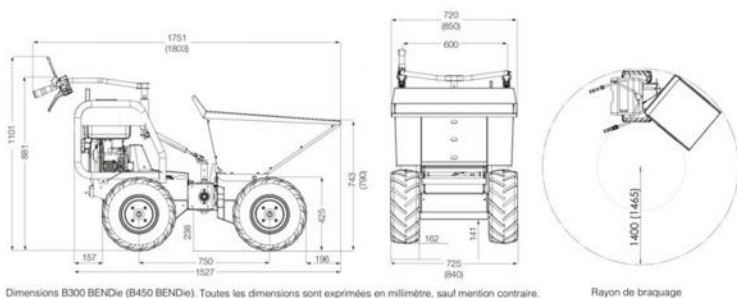

MINI DUMPER ELECTRIQUE TRUXTA PowerTip+ 450E/60

UTILISATION :

Sur chantier en intérieur ou en extérieur, transport de matériaux jusqu'à 450 kg sans bruit, sans pollution et en toute sécurité.

TECHNIQUE :

Mini Dumper 100% Électrique
Autonomie minimum 8H en continue
Chargeur intégré 24V.
Benne à basculement électrique 450 kg
Hauteur de déchargement 589 mm (Power Tip+)
Sécurité «homme mort»
Dimensions : (LxlxH) 160 x 85 x 110 cm
Poids 300 kg

TRUXTA 4x4 BENDIE

DANS LE DETAIL :

Très simple d'utilisation et facile à déplacer le TRUXTA Bendie est le mini tombereau électrique le plus puissant du marché. Il tourne quasiment à angle droit sans effort, passe entre les porte de - de 85 cm, il est très stable même avec sa benne chargé à 450 kg et, sur la version que nous vous proposons à la location (PowerTip), vous pouvez verser progressivement le contenu de la benne proprement. Sont autonomie est impressionnant (donnée constructeur 8H) mais nous avons constaté une utilisation bien supérieur ! De plus il se recharge sur secteur en 220V.